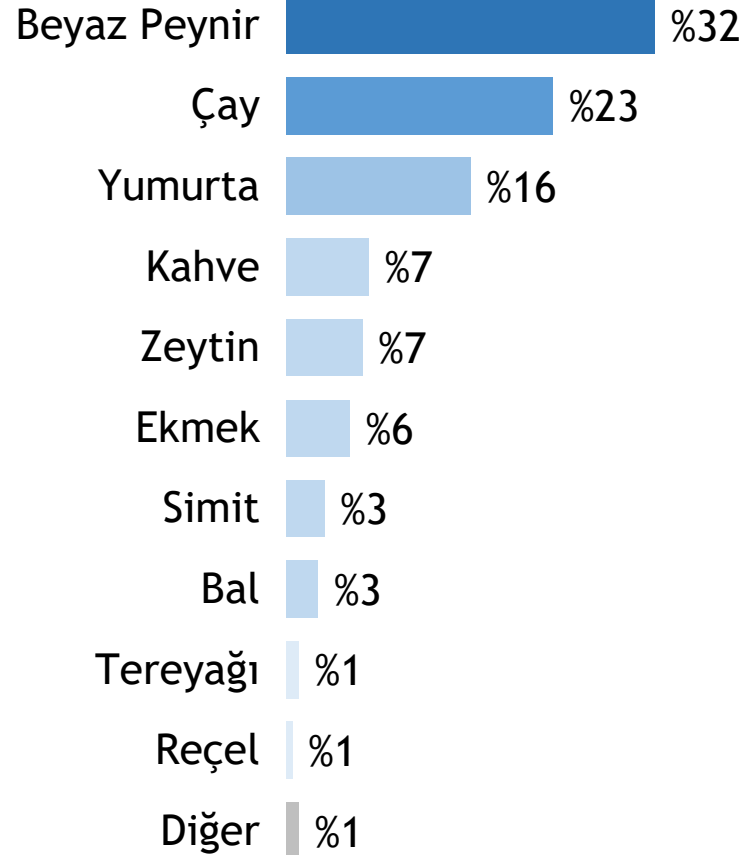

► Yasemin, begonvil, papatya ve gül en sevilen çiçekler... Ayda1ERA

En sevdiğiniz çiçekler aşağıdakilerden hangileridir?

*Öne çıkan yanıtlar verilmiştir.

3 - 15 Eylül 2021 tarihlerinde ERA veri tabanına kayıtlı iş dünyası temsilcilerinin 180'i tarafından online olarak cevaplandırılmıştır.

► Kahvaltılarımızın en vazgeçilmezi beyaz peynir 😊

Sizce kahvaltının en vazgeçilmezi aşağıdakilerden hangisidir?

3 - 15 Eylül 2021 tarihlerinde ERA veri tabanına kayıtlı iş dünyası temsilcilerinin 180'i tarafından online olarak cevaplandırılmıştır.