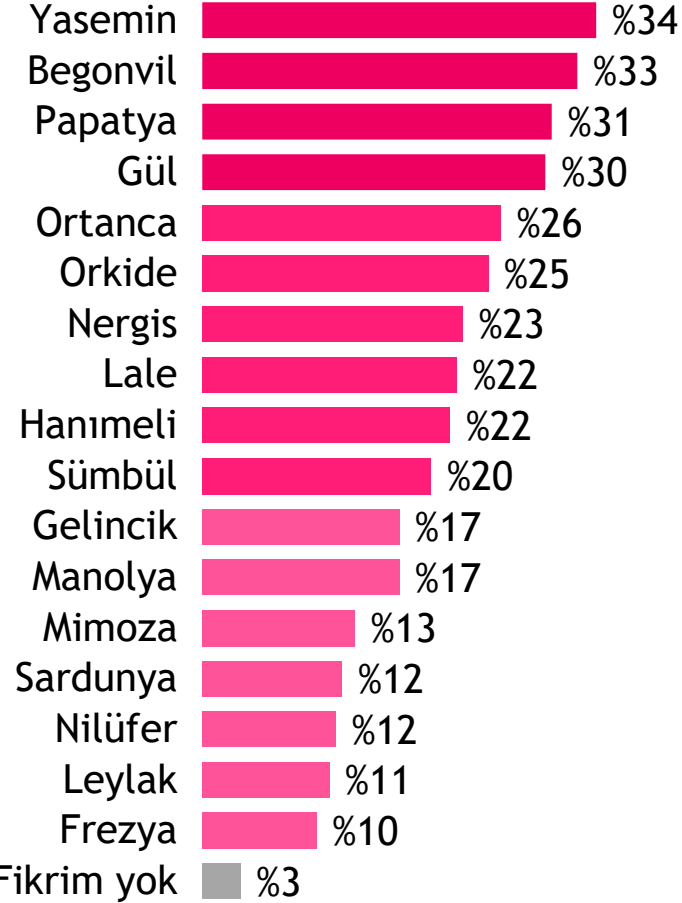

► Yasemin, begonvil, papatya ve gül en sevilen çiçekler... Ayda1ERA

En sevdiğiniz çiçekler aşağıdakilerden hangileridir?

*Öne çıkan yanıtlar verilmiştir.

3 - 15 Eylül 2021 tarihlerinde ERA veri tabanına kayıtlı iş dünyası temsilcilerinin 180'i tarafından online olarak cevaplandırılmıştır.

► Kahvaltılarımızın en vazgeçilmezi beyaz peynir 😊

Sizce kahvaltının en vazgeçilmezi aşağıdakilerden hangisidir?

3 - 15 Eylül 2021 tarihlerinde ERA veri tabanına kayıtlı iş dünyası temsilcilerinin 180'i tarafından online olarak cevaplandırılmıştır.