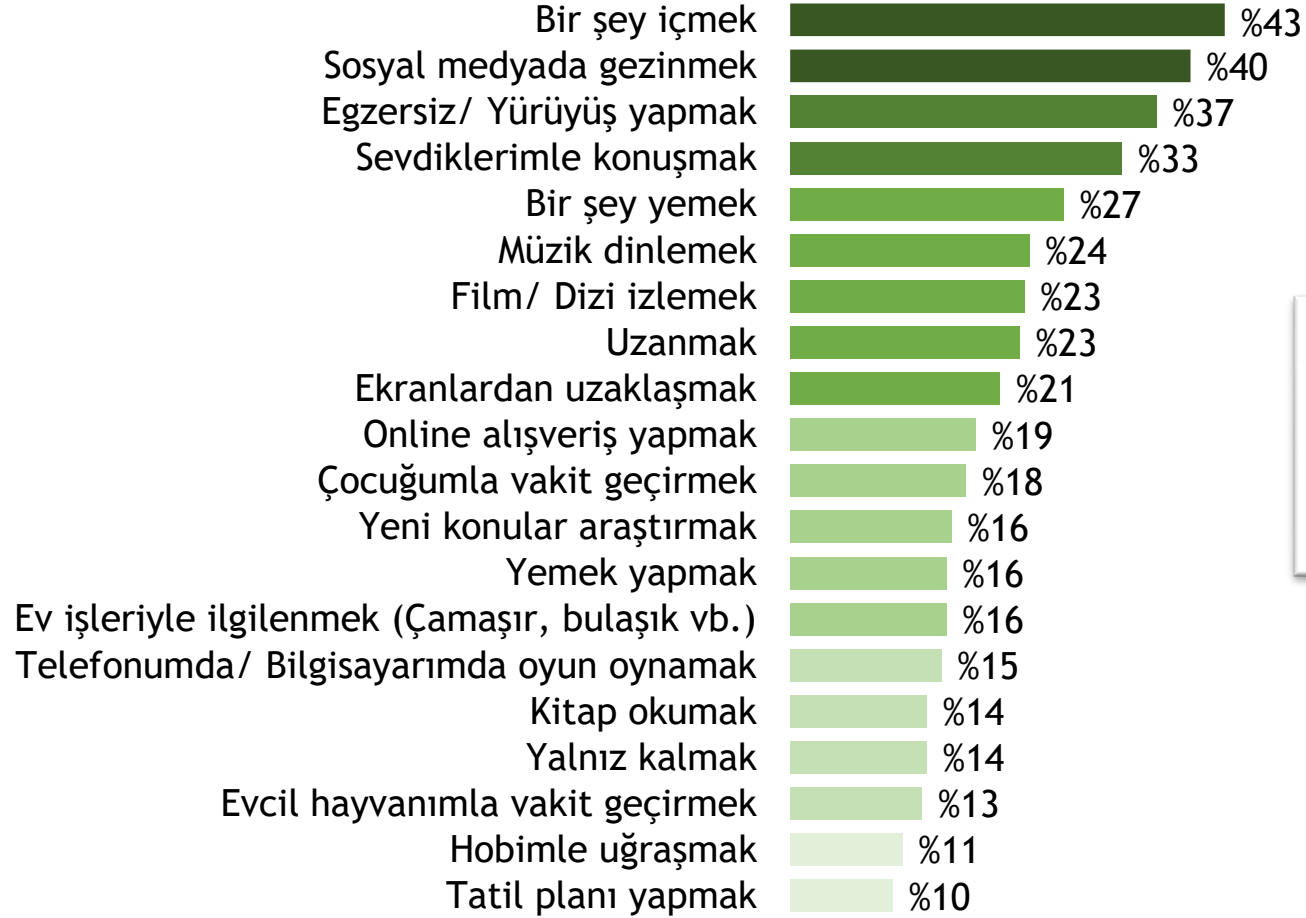

➤ Mola verdiğimizde en iyi gelenler: bir şey içmek ve sosyal medyada gezinmek. 😊

Çalışırken size en iyi gelen mola verme şekli hangisidir?

10 - 18 Şubat 2021 tarihlerinde ERA veri tabanına kayıtlı iş dünyası temsilcilerinin 205'i tarafından online olarak cevaplandırılmıştır.