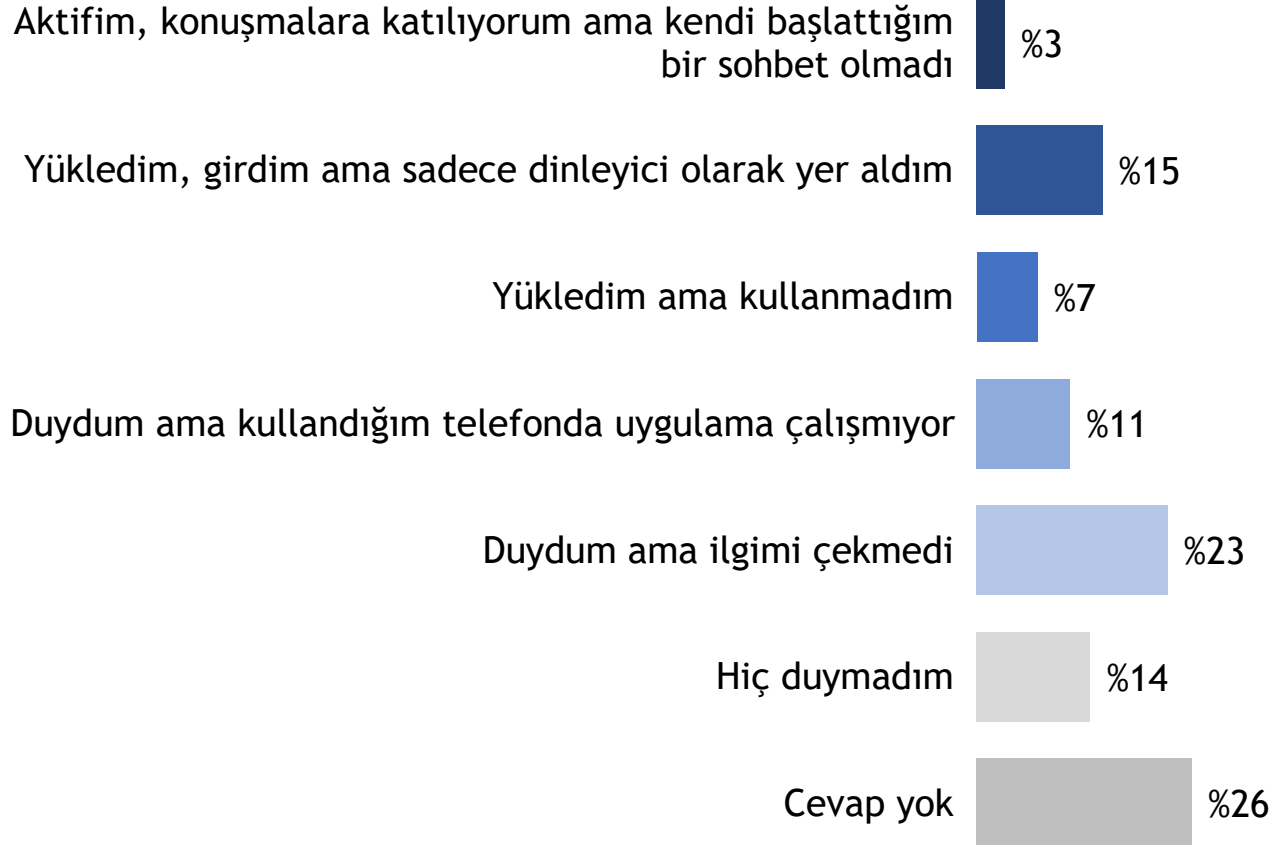

Yarımızdan fazlası Clubhouse'ı duymuş ancak uygulamayı kullanım oranı henüz düşük.

Clubhouse için aşağıdakilerden hangisi size uymaktadır?